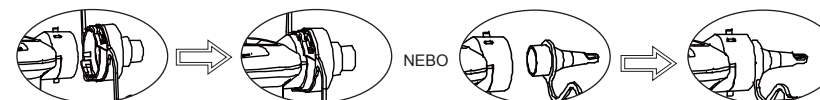

OBR. 1 PŘIPOJENÍ HUBICE